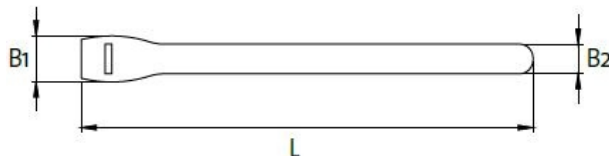

K dispozici jsou přesné pásky KLKB ve čtyřech velikostech, nebo pásky se suchým zipem KLB v metráži.

RoHS
compliant

REACH
COMPLIANCE

Specifikace

Materiál	Polypropylen + Velur PA
Třída hořlavosti	
Teplota	-30 C° až 80 C°
Vlastnosti	bez halogenu, bez silikonu